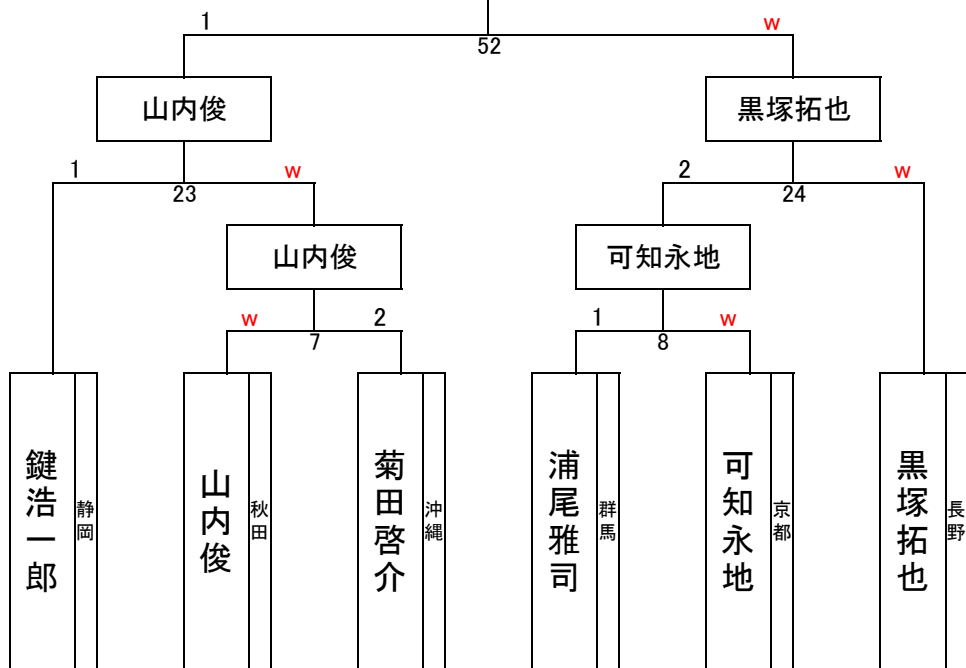

Bクラス 予選2組

決勝シングル進出
高山登

決勝シングル進出
山内俊

決勝シングル進出
黒塚拓也

決勝シングル進出
可知永地

Bクラス 予選3組