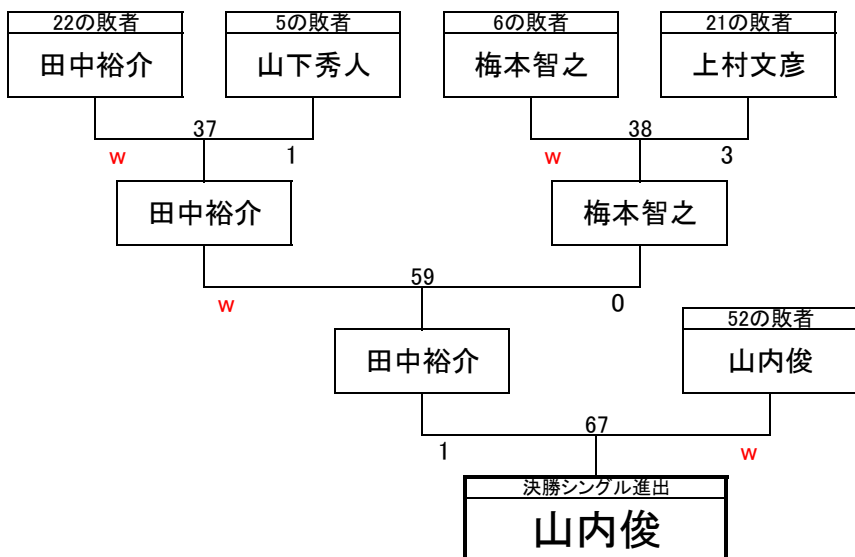

Bクラス 予選2組

決勝シングル進出
高山登

決勝シングル進出
山内俊

決勝シングル進出
黒塚拓也

決勝シングル進出
可知永地

Bクラス 予選3組