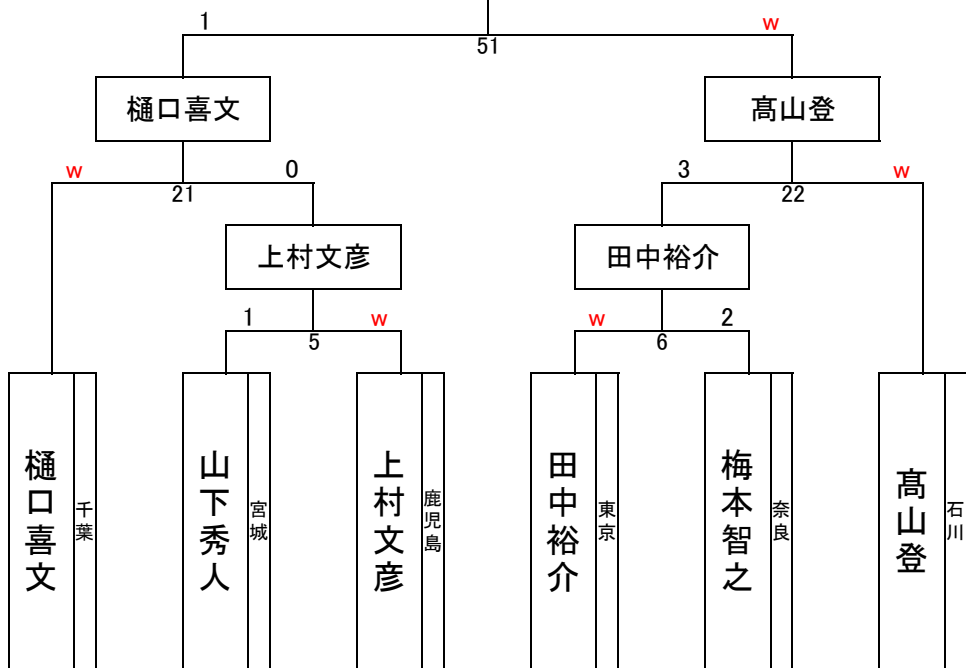

Bクラス 予選2組

決勝シングル進出
高山登

決勝シングル進出
山内俊

決勝シングル進出
黒塚拓也

決勝シングル進出
可知永地

Bクラス 予選3組