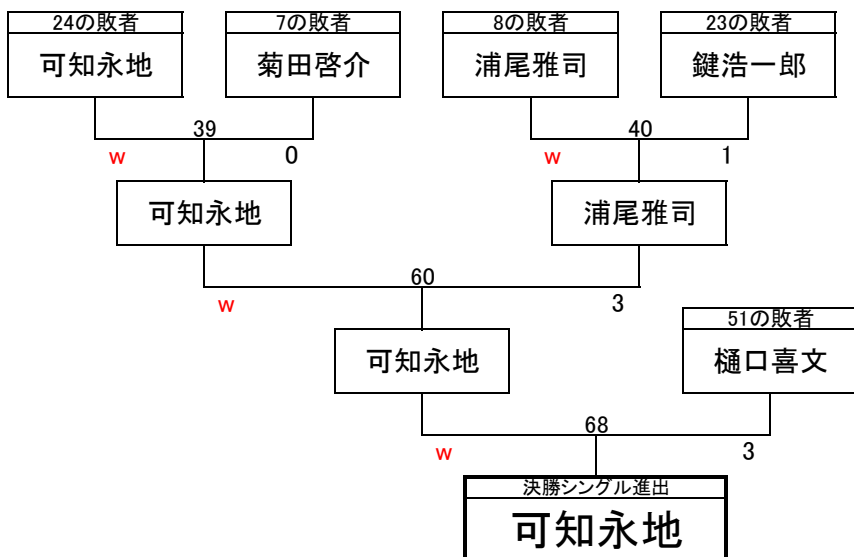

Bクラス 予選2組

決勝シングル進出
高山登

決勝シングル進出
山内俊

決勝シングル進出
黒塚拓也

決勝シングル進出
可知永地

Bクラス 予選3組